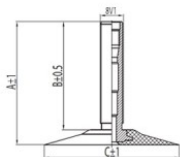

4.50/5.10-18 Kenda TR6
120/100-18

TR6

A (mm)	B (mm)	C (mm)	D (mm)	α°	β°
35.5	30.0	68x42	-	-	-

Номер товару: 024350

Технічні дані:

Обод	4.50/5.10-18
Вентиль	TR6
Виробник	Kenda
Вага кг	1.70000

Вся інформація на цих сторінках заснована на технічних характеристиках виробника. Зміст може бути використано тільки в інформативних цілях. Постачальник не бере ніякої відповідальності в зв'язку з цією інформацією. Відповідальність за будь-який прямий або непрямий збиток, вимоги про відшкодування шкоди або побічний збиток будь-якого характеру і з яких-небудь законних підстав, які виникають внаслідок використання цієї інформацією, виключена.