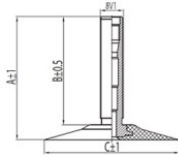

**KENDA**

TR6

A (mm)	B (mm)	C (mm)	D (mm)	$\alpha^\circ$	$\beta^\circ$
35.5	30.0	68x42	-	-	-

4.10-17 Kenda TR6

110/70-17, 110/80-17, 120/70-17, 130/60-17, 17 E,  
4.60-17

Номер товару: 263397

#### Технічні дані:

Обод	4.10-17
Вентиль	TR6
Виробник	Kenda
Вага кг	0.53000

Вся інформація на цих сторінках заснована на технічних характеристиках виробника. Зміст може бути використано тільки в інформативних цілях. Постачальник не бере ніякої відповідальності в зв'язку з цією інформацією. Відповідальність за будь-який прямий або непрямий збиток, вимоги про відшкодування шкоди або побічний збиток будь-якого характеру і з яких-небудь законних підстав, які виникають внаслідок використання цієї інформацією, виключена.