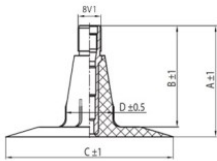

**NEXEN TIRE**

200/60-14.5 Nexen TR15  
24x8.00-14.5

Номер товару: 3320014SC

**TR15**

A (mm)	B (mm)	C (mm)	D (mm)	$\alpha^\circ$	$\beta^\circ$
37.0	33.0	56.0	16.0	-	-

**Технічні дані:**

Обод	200/60-14.5
Вентиль	TR15
Виробник	Nexen
Вага кг	0.66000