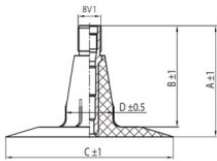

NEXEN TIRE

10-16.5 Nexen TR15

TR15

A (mm)	B (mm)	C (mm)	D (mm)	α°	β°
37.0	33.0	56.0	16.0	-	-

Номер товару: 4410165SC

Технічні дані:

Обод	10-16.5
Вентиль	TR15
Виробник	Nexen
Вага кг	1.29000

Вся інформація на цих сторінках заснована на технічних характеристиках виробника. Зміст може бути використано тільки в інформативних цілях. Постачальник не бере ніякої відповідальності в зв'язку з цією інформацією. Відповідальність за будь-який прямий або непрямий збиток, вимоги про відшкодування шкоди або побічний збиток будь-якого характеру і з яких-небудь законних підстав, які виникають внаслідок використання цієї інформацією, виключена.