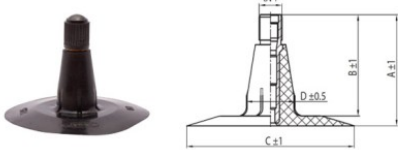

NEXEN TIRE

12-16.5 Nexen TR15

TR15

A (mm)	B (mm)	C (mm)	D (mm)	α°	β°
37.0	33.0	56.0	16.0	-	-

Номер товару: 4412165SC

Технічні дані:

Обод	12-16.5
Вентиль	TR15
Виробник	Nexen
Вага кг	1.71000

Вся інформація на цих сторінках заснована на технічних характеристиках виробника. Зміст може бути використано тільки в інформативних цілях. Постачальник не бере ніякої відповідальності в зв'язку з цією інформацією. Відповідальність за будь-який прямий або непрямий збиток, вимоги про відшкодування шкоди або побічний збиток будь-якого характеру і з яких-небудь законних підстав, які виникають внаслідок використання цієї інформацією, виключена.