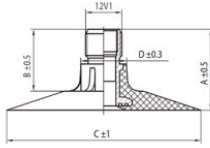

NEXEN TIRE

15-22.5 Nexen TR218A
385/65-22.5, 400/55-22.5

Номер товару: 4415022SN

TR218A

A (mm)	B (mm)	C (mm)	D (mm)	α°	β°
27.0	20.0	64.0	15.0	-	-

Технічні дані:

Обод	15-22.5
Вентиль	TR218A
Виробник	Nexen
Вага кг	3.33000