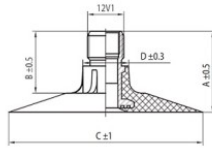

NEXEN TIRE

10.00-16 Nexen TR218A
11.00-16, 13.6-16, 315/80-16

Номер товару: 4416010SN

TR218A

A (mm)	B (mm)	C (mm)	D (mm)	α°	β°
27.0	20.0	64.0	15.0	-	-

Технічні дані:

Обод	10.00-16
Вентиль	TR218A
Виробник	Nexen
Вага кг	1.91000