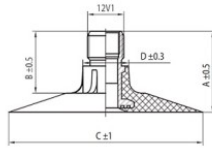

NEXEN TIRE

16.0/70-20 Nexen TR218A
13.00-20, 405/70-20, 400/70-20

Номер товару: 4416020SN

TR218A

A (mm)	B (mm)	C (mm)	D (mm)	α°	β°
27.0	20.0	64.0	15.0	-	-

Технічні дані:

Обод	16.0/70-20
Вентиль	TR218A
Виробник	Nexen
Вага кг	3.33000