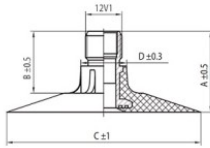

NEXEN TIRE

TR218A

A (mm)	B (mm)	C (mm)	D (mm)	α°	β°
27.0	20.0	64.0	15.0	-	-

16.9-24 Nexen TR218A
16.9-24, 420/85-24, 480/70-24, 460/70-24,
500/70-24, 18.4-24, 420/70-24

Номер товару: 4416924SN

Технічні дані:

Обод	16.9-24
Вентиль	TR218A
Виробник	Nexen
Вага кг	4.27000

Вся інформація на цих сторінках заснована на технічних характеристиках виробника. Зміст може бути використано тільки в інформативних цілях. Постачальник не бере ніякої відповідальності в зв'язку з цією інформацією. Відповідальність за будь-який прямий або непрямий збиток, вимоги про відшкодування шкоди або побічний збиток будь-якого характеру і з яких-небудь законних підстав, які виникають внаслідок використання цієї інформацією, виключена.