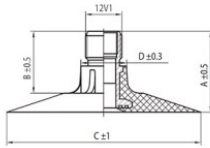

NEXEN TIRE

11.2-20 Nexen TR218A

11.2/10-20, 12.4/11-20, 320/70-20, 360/70-20

Номер товару: 4420112SV

TR218A

| A (mm) | B (mm) | C (mm) | D (mm) | α° | β° |
|--------|--------|--------|--------|----------------|---------------|
| 27.0 | 20.0 | 64.0 | 15.0 | - | - |

Технічні дані:

| | |
|----------|---------|
| Обод | 11.2-20 |
| Вентиль | TR218A |
| Виробник | Nexen |
| Вага кг | 2.49000 |

Вся інформація на цих сторінках заснована на технічних характеристиках виробника. Зміст може бути використано тільки в інформативних цілях. Постачальник не бере ніякої відповідальності в зв'язку з цією інформацією. Відповідальність за будь-який прямий або непрямий збиток, вимоги про відшкодування шкоди або побічний збиток будь-якого характеру і з яких-небудь законних підстав, які виникають внаслідок використання цієї інформацією, виключена.