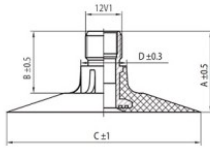

**NEXEN TIRE**

20.8-38 Nexen TR218A  
580/70-38, 600/65-38, 650-/65-38

Номер товару: 4420838SN

**TR218A**

| A (mm) | B (mm) | C (mm) | D (mm) | $\alpha^\circ$ | $\beta^\circ$ |
|--------|--------|--------|--------|----------------|---------------|
| 27.0   | 20.0   | 64.0   | 15.0   | -              | -             |

**Технічні дані:**

|          |         |
|----------|---------|
| Обод     | 20.8-38 |
| Вентиль  | TR218A  |
| Виробник | Nexen   |
| Вага кг  | 9.30000 |

Вся інформація на цих сторінках заснована на технічних характеристиках виробника. Зміст може бути використано тільки в інформативних цілях. Постачальник не бере ніякої відповідальності в зв'язку з цією інформацією. Відповідальність за будь-який прямий або непряий збиток, вимоги про відшкодування шкоди або побічний збиток будь-якого характеру і з яких-небудь законних підстав, які виникають внаслідок використання цієї інформацією, виключена.