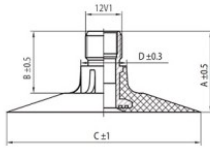

NEXEN TIRE

500/60-22.5 Nexen TR218A
550/60-22.5, 600/50-22.5, 500/45-22.5

Номер товару: 4422550SN

TR218A

A (mm)	B (mm)	C (mm)	D (mm)	α°	β°
27.0	20.0	64.0	15.0	-	-

Технічні дані:

Обод	500/60-22.5
Вентиль	TR218A
Виробник	Nexen
Вага кг	7.88000