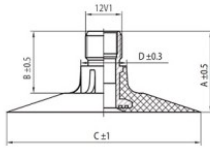

**NEXEN TIRE**

23.1-30 Nexen TR218A  
21LR30, 23.1R30, 620/75-30, 600/70-30

Номер товару: 4423130SN

**TR218A**

A (mm)	B (mm)	C (mm)	D (mm)	$\alpha^\circ$	$\beta^\circ$
27.0	20.0	64.0	15.0	-	-

**Технічні дані:**

Обод	23.1-30
Вентиль	TR218A
Виробник	Nexen
Вага кг	9.67000

Вся інформація на цих сторінках заснована на технічних характеристиках виробника. Зміст може бути використано тільки в інформативних цілях. Постачальник не бере ніякої відповідальності в зв'язку з цією інформацією. Відповідальність за будь-який прямий або непрямий збиток, вимоги про відшкодування шкоди або побічний збиток будь-якого характеру і з яких-небудь законних підстав, які виникають внаслідок використання цієї інформацією, виключена.