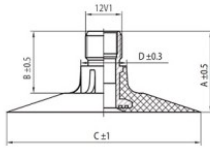

NEXEN TIRE

500/60-26.5 Nexen TR218A
550/60-26.5, 600/55-26.5

Номер товару: 4426550SN

TR218A

A (mm)	B (mm)	C (mm)	D (mm)	α°	β°
27.0	20.0	64.0	15.0	-	-

Технічні дані:

Обод	500/60-26.5
Вентиль	TR218A
Виробник	Nexen
Вага кг	9.39000