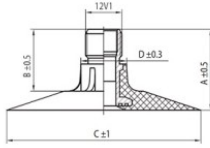

**NEXEN TIRE**

**TR218A**

A (mm)	B (mm)	C (mm)	D (mm)	$\alpha^\circ$	$\beta^\circ$
27.0	20.0	64.0	15.0	-	-

11.2-28 Nexen TR218A  
11.2/10-28, 12.4/11-28, 11.2-28, 12.4-28,  
280/85-28, 320/70-28, 320/80-28, 360/70-28

**Номер товару: 4428112SN**

**Технічні дані:**

Обод	11.2-28
Вентиль	TR218A
Виробник	Nexen
Вага кг	3.40000

Вся інформація на цих сторінках заснована на технічних характеристиках виробника. Зміст може бути використано тільки в інформативних цілях. Постачальник не бере ніякої відповідальності в зв'язку з цією інформацією. Відповідальність за будь-який прямий або непрямої збиток, вимоги про відшкодування шкоди або побічний збиток будь-якого характеру і з яких-небудь законних підстав, які виникають внаслідок використання цієї інформацією, виключена.