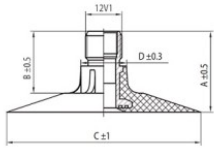

**NEXEN TIRE**

**TR218A**

A (mm)	B (mm)	C (mm)	D (mm)	$\alpha^\circ$	$\beta^\circ$
27.0	20.0	64.0	15.0	-	-

11.2-38 Nexen TR218A  
11.2/10-38, 12.4/11-38, 320/70-38, 360/70-38,  
270/95-38

Номер товару: 4438112SN

**Технічні дані:**

Обод	11.2-38
Вентиль	TR218A
Виробник	Nexen
Вага кг	4.21000

Вся інформація на цих сторінках заснована на технічних характеристиках виробника. Зміст може бути використано тільки в інформативних цілях. Постачальник не бере ніякої відповідальності в зв'язку з цією інформацією. Відповідальність за будь-який прямий або непрямої збиток, вимоги про відшкодування шкоди або побічний збиток будь-якого характеру і з яких-небудь законних підстав, які виникають внаслідок використання цієї інформацією, виключена.