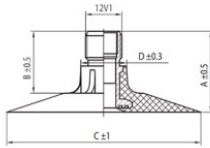

NEXEN TIRE

16-22.5 Nexen TR218A

TR218A

A (mm)	B (mm)	C (mm)	D (mm)	α°	β°
27.0	20.0	64.0	15.0	-	-

Номер товару: 270227

Технічні дані:

Обод	16-22.5
Вентиль	TR218A
Виробник	Nexen
Вага кг	3.33000

Вся інформація на цих сторінках заснована на технічних характеристиках виробника. Зміст може бути використано тільки в інформативних цілях. Постачальник не бере ніякої відповідальності в зв'язку з цією інформацією. Відповідальність за будь-який прямий або непрямий збиток, вимоги про відшкодування шкоди або побічний збиток будь-якого характеру і з яких-небудь законних підстав, які виникають внаслідок використання цієї інформацією, виключена.