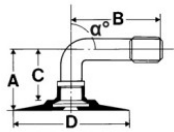

DIN7768 90/20

A (mm)	B (mm)	C (mm)	D (mm)	α°	β°
19.0	33.0	14.5	25.0	90°	-

3.00-4 Deli DIN 7768 90/20
10x3, 260x85

Номер товару: 3330004SH

Технічні дані:

Обод	3.00-4
Вентиль	DIN 7768 90/20
Виробник	Deli
Вага кг	0.15000