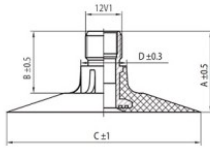

## **NEXEN TIRE**

14.5/80-20 Nexen TR218A  
13.6/12-20, 14.5-20, 380/70-20

**Номер товару: 4420145SN**

**TR218A**

A (mm)	B (mm)	C (mm)	D (mm)	$\alpha^\circ$	$\beta^\circ$
27.0	20.0	64.0	15.0	-	-

### Технічні дані:

Обод	14.5/80-20
Вентиль	TR218A
Виробник	Nexen
Вага кг	2.99000

Вся інформація на цих сторінках заснована на технічних характеристиках виробника. Зміст може бути використано тільки в інформативних цілях. Постачальник не бере ніякої відповідальності в зв'язку з цією інформацією. Відповідальність за будь-який прямий або непрямої збиток, вимоги про відшкодування шкоди або побічний збиток будь-якого характеру і з яких-небудь законних підстав, які виникають внаслідок використання цієї інформацією, виключена.