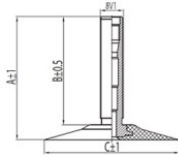

TR4/TR6

A (mm)	B (mm)	C (mm)	D (mm)	α°	β°
34.5	30.0	45.0	-	-	-

3.50-14 Kenda TR4/TR6

110/80-14, 4.10-14, 5.40-14, 80/100-14, 90/100-14

Номер товару: 263335

Технічні дані:

Обод	3.50-14
Вентиль	TR4/TR6
Виробник	Kenda
Вага кг	0.42000