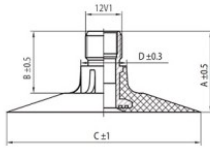

NEXEN TIRE

6.00-12 Nexen TR218A
6-12

Номер товару: 270142

TR218A

A (mm)	B (mm)	C (mm)	D (mm)	α°	β°
27.0	20.0	64.0	15.0	-	-

Технічні дані:

Обод	6.00-12
Вентиль	TR218A
Виробник	Nexen
Вага кг	0.65000

Вся інформація на цих сторінках заснована на технічних характеристиках виробника. Зміст може бути використано тільки в інформативних цілях. Постачальник не бере ніякої відповідальності в зв'язку з цією інформацією. Відповідальність за будь-який прямий або непрямий збиток, вимоги про відшкодування шкоди або побічний збиток будь-якого характеру і з яких-небудь законних підстав, які виникають внаслідок використання цієї інформацією, виключена.