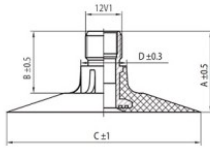

NEXEN TIRE

12.5/80-20 Nexen TR218A
12.5-20, 355/80-20

Номер товару: 4412520SN

TR218A

A (mm)	B (mm)	C (mm)	D (mm)	α°	β°
27.0	20.0	64.0	15.0	-	-

Технічні дані:

Обод	12.5/80-20
Вентиль	TR218A
Виробник	Nexen
Вага кг	2.76000