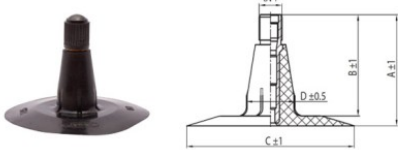

**NEXEN TIRE**

13.0/55-16 Nexen TR15

**TR15**

A (mm)	B (mm)	C (mm)	D (mm)	$\alpha^\circ$	$\beta^\circ$
37.0	33.0	56.0	16.0	-	-

**Номер товару: 4413516SC**

**Технічні дані:**

Обод	13.0/55-16
Вентиль	TR15
Виробник	Nexen
Вага кг	1.65000