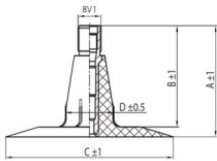

**NEXEN TIRE**

16.0/70-20 Nexen TR15  
13.00-20, 405/70-20, 400/70-20

**Номер товару: 4416020SC**

**TR15**

A (mm)	B (mm)	C (mm)	D (mm)	$\alpha^\circ$	$\beta^\circ$
37.0	33.0	56.0	16.0	-	-

**Технічні дані:**

Обод	16.0/70-20
Вентиль	TR15
Виробник	Nexen
Вага кг	3.30000

Вся інформація на цих сторінках заснована на технічних характеристиках виробника. Зміст може бути використано тільки в інформативних цілях. Постачальник не бере ніякої відповідальності в зв'язку з цією інформацією. Відповідальність за будь-який прямий або непрямий збиток, вимоги про відшкодування шкоди або побічний збиток будь-якого характеру і з яких-небудь законних підстав, які виникають внаслідок використання цієї інформацією, виключена.