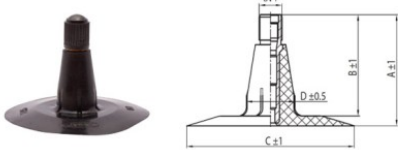

NEXEN TIRE

5.50-16 Nexen TR15
6.00-16, 6.50-16

Номер товару: 4416055SC

TR15

A (mm)	B (mm)	C (mm)	D (mm)	α°	β°
37.0	33.0	56.0	16.0	-	-

Технічні дані:

Обод	5.50-16
Вентиль	TR15
Виробник	Nexen
Вага кг	0.79000

Вся інформація на цих сторінках заснована на технічних характеристиках виробника. Зміст може бути використано тільки в інформативних цілях. Постачальник не бере ніякої відповідальності в зв'язку з цією інформацією. Відповідальність за будь-який прямий або непрямої збиток, вимоги про відшкодування шкоди або побічний збиток будь-якого характеру і з яких-небудь законних підстав, які виникають внаслідок використання цієї інформацією, виключена.