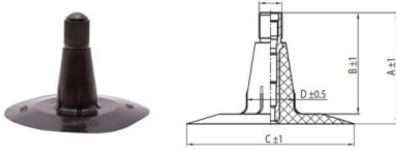

**NEXEN TIRE**

350/65-17.5 Nexen TR15  
400/55-17.5

Номер товару: 4440017SC

**TR15**

A (mm)	B (mm)	C (mm)	D (mm)	$\alpha^\circ$	$\beta^\circ$
37.0	33.0	56.0	16.0	-	-

**Технічні дані:**

Обод	350/65-17.5
Вентиль	TR15
Виробник	Nexen
Вага кг	3.06000