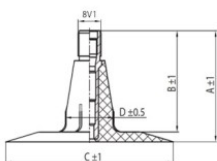

**NEXEN TIRE**

6.00-20 Nexen TR15  
6.50-20

**TR15**

A (mm)	B (mm)	C (mm)	D (mm)	$\alpha^\circ$	$\beta^\circ$
37.0	33.0	56.0	16.0	-	-

**Номер товару: 4460020SC**

**Технічні дані:**

Обод	6.00-20
Вентиль	TR15
Виробник	Nexen
Вага кг	1.22000