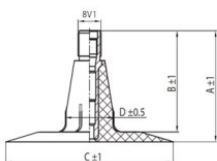

NEXEN TIRE

7.00-20 Nexen TR15
260/70-20, 280/70-20, 7.50-20

Номер товару: 4475020SC

TR15

A (mm)	B (mm)	C (mm)	D (mm)	α°	β°
37.0	33.0	56.0	16.0	-	-

Технічні дані:

Обод	7.00-20
Вентиль	TR15
Виробник	Nexen
Вага кг	1.50000