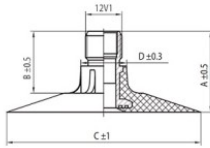

**NEXEN TIRE**

**TR218A**

A (mm)	B (mm)	C (mm)	D (mm)	$\alpha^\circ$	$\beta^\circ$
27.0	20.0	64.0	15.0	-	-

13.6-24 Nexen TR218A  
13.6/12-24, 14.9-24, 14.9/13-24, 340/85-24,  
380/70-24, 380/85-24, 405/70-24, 420/70-24

**Номер товару: 4413624SN**

**Технічні дані:**

Обод	13.6-24
Вентиль	TR218A
Виробник	Nexen
Вага кг	3.12000

Вся інформація на цих сторінках заснована на технічних характеристиках виробника. Зміст може бути використано тільки в інформативних цілях. Постачальник не бере ніякої відповідальності в зв'язку з цією інформацією. Відповідальність за будь-який прямий або непрямий збиток, вимоги про відшкодування шкоди або побічний збиток будь-якого характеру і з яких-небудь законних підстав, які виникають внаслідок використання цієї інформацією, виключена.