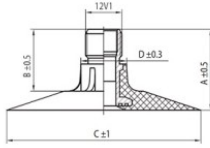

NEXEN TIRE

TR218A

A (mm)	B (mm)	C (mm)	D (mm)	α°	β°
27.0	20.0	64.0	15.0	-	-

11.2-24 Nexen TR218A

11.2/10-24, 12.4/11-24, 280/85-24, 320/70-24,
320/85-24, 360/70-24

Номер товару: 4424112SN

Технічні дані:

Обод	11.2-24
Вентиль	TR218A
Виробник	Nexen
Вага кг	2.64000