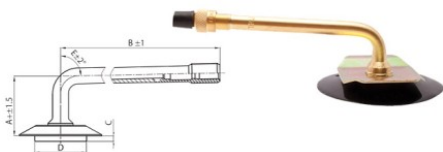

**NEXEN TIRE**

18.00-24/25 Nexen TRJ1175C  
18.00-24, 18.00-25, 20.5-25

**Номер товару: 4425018SJ**

**TRJ1175C**

A (mm)	B (mm)	C (mm)	D (mm)	$\alpha^\circ$	$\beta^\circ$
35.0	105.0	4.0	32.0	88°	-

**Технічні дані:**

Обод	18.00-24/25
Вентиль	TRJ1175C
Виробник	Nexen
Вага кг	7.42000

Вся інформація на цих сторінках заснована на технічних характеристиках виробника. Зміст може бути використано тільки в інформативних цілях. Постачальник не бере ніякої відповідальності в зв'язку з цією інформацією. Відповідальність за будь-який прямий або непрямий збиток, вимоги про відшкодування шкоди або побічний збиток будь-якого характеру і з яких-небудь законних підстав, які виникають внаслідок використання цієї інформацією, виключена.