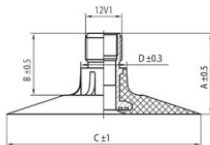

## **NEXEN TIRE**

28.1-26 Nexen TR218A  
28L26, 750/65-26

Номер товару: 4426281SN

**TR218A**

A (mm)	B (mm)	C (mm)	D (mm)	$\alpha^\circ$	$\beta^\circ$
27.0	20.0	64.0	15.0	-	-

### Технічні дані:

Обод	28.1-26
Вентиль	TR218A
Виробник	Nexen
Вага кг	10.66000

Вся інформація на цих сторінках заснована на технічних характеристиках виробника. Зміст може бути використано тільки в інформативних цілях. Постачальник не бере ніякої відповідальності в зв'язку з цією інформацією. Відповідальність за будь-який прямий або непрямий збиток, вимоги про відшкодування шкоди або побічний збиток будь-якого характеру і з яких-небудь законних підстав, які виникають внаслідок використання цієї інформацією, виключена.