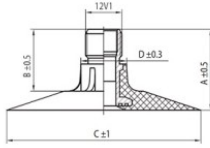

**NEXEN TIRE**

**TR218A**

A (mm)	B (mm)	C (mm)	D (mm)	$\alpha^\circ$	$\beta^\circ$
27.0	20.0	64.0	15.0	-	-

11.2-36 Nexen TR218A

11.2/10-36, 12.4/11-36, 13.6/12-36, 320/85-36,  
340/85-36, 360/70-36, 380/70-36

**Номер товару: 4436112SN**

**Технічні дані:**

Обод	11.2-36
Вентиль	TR218A
Виробник	Nexen
Вага кг	4.21000

Вся інформація на цих сторінках заснована на технічних характеристиках виробника. Зміст може бути використано тільки в інформативних цілях. Постачальник не бере ніякої відповідальності в зв'язку з цією інформацією. Відповідальність за будь-який прямий або непрямий збиток, вимоги про відшкодування шкоди або побічний збиток будь-якого характеру і з яких-небудь законних підстав, які виникають внаслідок використання цієї інформацією, виключена.