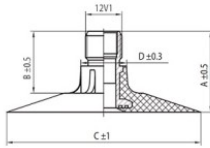

## **NEXEN TIRE**

**TR218A**

A (mm)	B (mm)	C (mm)	D (mm)	$\alpha^\circ$	$\beta^\circ$
27.0	20.0	64.0	15.0	-	-

13.6-38 Nexen TR218A  
13.6/12-38, 14.9/13-38, 15.5-38, 340/85-38,  
380/70-38, 420/70-38

**Номер товару: 4438136SN**

### Технічні дані:

Обод	13.6-38
Вентиль	TR218A
Виробник	Nexen
Вага кг	5.22000

Вся інформація на цих сторінках заснована на технічних характеристиках виробника. Зміст може бути використано тільки в інформативних цілях. Постачальник не бере ніякої відповідальності в зв'язку з цією інформацією. Відповідальність за будь-який прямий або непрямий збиток, вимоги про відшкодування шкоди або побічний збиток будь-якого характеру і з яких-небудь законних підстав, які виникають внаслідок використання цієї інформацією, виключена.