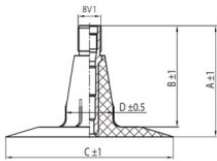

**NEXEN TIRE**

500/50-17 Nexen TR15

**TR15**

A (mm)	B (mm)	C (mm)	D (mm)	$\alpha^\circ$	$\beta^\circ$
37.0	33.0	56.0	16.0	-	-

**Номер товару: 4450017SC**

**Технічні дані:**

Обод	500/50-17
Вентиль	TR15
Виробник	Nexen
Вага кг	3.57000