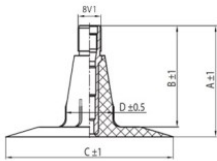

NEXEN TIRE

7.00-16 Nexen TR15
7-16, 7.5-16, 7.50-16, 8.75-16.5

Номер товару: 4470016SC

TR15

A (mm)	B (mm)	C (mm)	D (mm)	α°	β°
37.0	33.0	56.0	16.0	-	-

Технічні дані:

Обод	7.00-16
Вентиль	TR15
Виробник	Nexen
Вага кг	1.08000