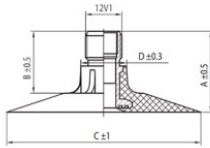

NEXEN TIRE

9.00-16 Nexen TR218A

TR218A

A (mm)	B (mm)	C (mm)	D (mm)	α°	β°
27.0	20.0	64.0	15.0	-	-

Номер товару: 4490016SN

Технічні дані:

Обод	9.00-16
Вентиль	TR218A
Виробник	Nexen
Вага кг	1.79000

Вся інформація на цих сторінках заснована на технічних характеристиках виробника. Зміст може бути використано тільки в інформативних цілях. Постачальник не бере ніякої відповідальності в зв'язку з цією інформацією. Відповідальність за будь-який прямий або непрямий збиток, вимоги про відшкодування шкоди або побічний збиток будь-якого характеру і з яких-небудь законних підстав, які виникають внаслідок використання цієї інформацією, виключена.