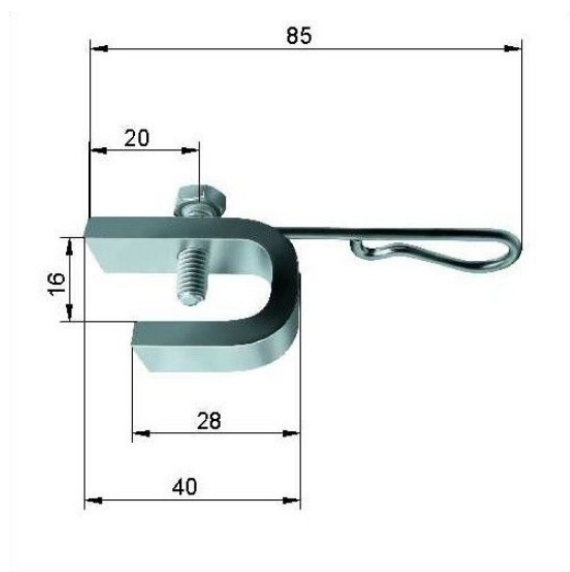

## Rema Tip Top

Номер товару: 022835

### Технічні дані:

Виробник	Rema Tip Top
Вага кг	0.05000

Вся інформація на цих сторінках заснована на технічних характеристиках виробника. Зміст може бути використано тільки в інформативних цілях. Постачальник не бере ніякої відповідальності в зв'язку з цією інформацією. Відповідальність за будь-який прямий або непрямий збиток, вимоги про відшкодування шкоди або побічний збиток будь-якого характеру і з яких-небудь законних підстав, які виникають внаслідок використання цієї інформацією, виключена.