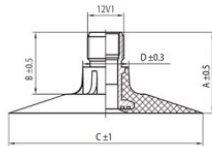

TR218A

A (mm)	B (mm)	C (mm)	D (mm)	$\alpha^\circ$	$\beta^\circ$
27.0	20.0	64.0	15.0	-	-

16.9-26 Masterline TR218A

16.9/14-26, 18.4/15-26, 480/70-26, 520/70-26,  
540/65-26

Номер товару: 038232

#### Технічні дані:

Обод	16.9-26
Вентиль	TR218A
Виробник	Masterline
Вага кг	7.43000

Вся інформація на цих сторінках заснована на технічних характеристиках виробника. Зміст може бути використано тільки в інформативних цілях. Постачальник не бере ніякої відповідальності в зв'язку з цією інформацією. Відповідальність за будь-який прямий або непрямий збиток, вимоги про відшкодування шкоди або побічний збиток будь-якого характеру і з яких-небудь законних підстав, які виникають внаслідок використання цієї інформацією, виключена.