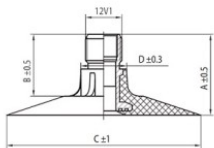

TR218A

A (mm)	B (mm)	C (mm)	D (mm)	α°	β°
27.0	20.0	64.0	15.0	-	-

13.6-24 Masterline TR218A
13.6/12-24, 14.9-24, 14.9/13-24, 340/85-24,
380/70-24, 380/85-24

Номер товару: 038237

Технічні дані:

Обод	13.6-24
Вентиль	TR218A
Виробник	Masterline
Вага кг	4.22000