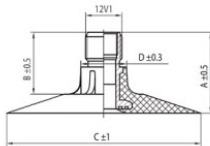

TR218A

A (mm)	B (mm)	C (mm)	D (mm)	$\alpha^\circ$	$\beta^\circ$
27.0	20.0	64.0	15.0	-	-

11.2-28 Masterline TR218A  
11.2/10-28, 12.4/11-28, 11.2-28, 12.4-28,  
280/85-28, 320/70-28, 320/80-28, 360/70-28

#### Технічні дані:

Обод	11.2-28
Вентиль	TR218A
Виробник	Masterline
Вага кг	4.92000

Вся інформація на цих сторінках заснована на технічних характеристиках виробника. Зміст може бути використано тільки в інформативних цілях. Постачальник не бере ніякої відповідальності в зв'язку з цією інформацією. Відповідальність за будь-який прямий або непрямий збиток, вимоги про відшкодування шкоди або побічний збиток будь-якого характеру і з яких-небудь законних підстав, які виникають внаслідок використання цієї інформацією, виключена.