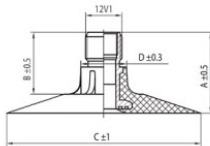

TR218A

A (mm)	B (mm)	C (mm)	D (mm)	$\alpha^\circ$	$\beta^\circ$
27.0	20.0	64.0	15.0	-	-

700/40-22.5 Masterline TR218A  
700/45-22.5

Номер товару: 038242

#### Технічні дані:

Обод	700/40-22.5
Вентиль	TR218A
Виробник	Masterline
Вага кг	9.65000

Вся інформація на цих сторінках заснована на технічних характеристиках виробника. Зміст може бути використано тільки в інформативних цілях. Постачальник не бере ніякої відповідальності в зв'язку з цією інформацією. Відповідальність за будь-який прямий або непрямий збиток, вимоги про відшкодування шкоди або побічний збиток будь-якого характеру і з яких-небудь законних підстав, які виникають внаслідок використання цієї інформацією, виключена.