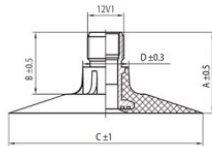

TR218A

A (mm)	B (mm)	C (mm)	D (mm)	$\alpha^\circ$	$\beta^\circ$
27.0	20.0	64.0	15.0	-	-

28.1-26 Masterline TR218A  
28L26, 750/65-26

Номер товару: 038247

#### Технічні дані:

Обод	28.1-26
Вентиль	TR218A
Виробник	Masterline
Вага кг	13.27000

Вся інформація на цих сторінках заснована на технічних характеристиках виробника. Зміст може бути використано тільки в інформативних цілях. Постачальник не бере ніякої відповідальності в зв'язку з цією інформацією. Відповідальність за будь-який прямий або непрямої збиток, вимоги про відшкодування шкоди або побічний збиток будь-якого характеру і з яких-небудь законних підстав, які виникають внаслідок використання цієї інформацією, виключена.