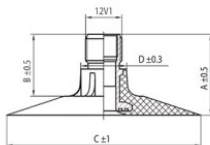

TR218A

A (mm)	B (mm)	C (mm)	D (mm)	α°	β°
27.0	20.0	64.0	15.0	-	-

13.6-28 Masterline TR218A
13.6/12-28, 14.9/13-28, 340/85-28, 380/70-28,
380/85-28, 420/70-28

Номер товару: 038251

Технічні дані:

Обод	13.6-28
Вентиль	TR218A
Виробник	Masterline
Вага кг	6.54000