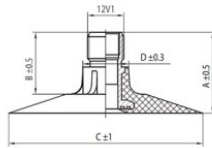

TR218A

A (mm)	B (mm)	C (mm)	D (mm)	$\alpha^\circ$	$\beta^\circ$
27.0	20.0	64.0	15.0	-	-

12.4-46 Masterline TR218A

12.4/11-46, 270/95-46, 320/90-46, 300/95-46

Номер товару: 038256

#### Технічні дані:

Обод	12.4-46
Вентиль	TR218A
Виробник	Masterline
Вага кг	8.45000

Вся інформація на цих сторінках заснована на технічних характеристиках виробника. Зміст може бути використано тільки в інформативних цілях. Постачальник не бере ніякої відповідальності в зв'язку з цією інформацією. Відповідальність за будь-який прямий або непрямий збиток, вимоги про відшкодування шкоди або побічний збиток будь-якого характеру і з яких-небудь законних підстав, які виникають внаслідок використання цієї інформацією, виключена.