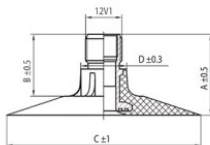

TR218A

A (mm)	B (mm)	C (mm)	D (mm)	α°	β°
27.0	20.0	64.0	15.0	-	-

750/55-26.5 Forestline TR218A

Номер товару: 040968

Технічні дані:

Обод	750/55-26.5
Вентиль	TR218A
Виробник	Forestline
Вага кг	13.40000

Вся інформація на цих сторінках заснована на технічних характеристиках виробника. Зміст може бути використано тільки в інформативних цілях. Постачальник не бере ніякої відповідальності в зв'язку з цією інформацією. Відповідальність за будь-який прямий або непрямий збиток, вимоги про відшкодування шкоди або побічний збиток будь-якого характеру і з яких-небудь законних підстав, які виникають внаслідок використання цієї інформацією, виключена.