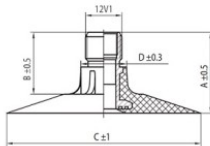

TR218A

A (mm)	B (mm)	C (mm)	D (mm)	α°	β°
27.0	20.0	64.0	15.0	-	-

23.1-26 Forestline TR218A
580/70-26, 620/70-26, 620/75-26

Номер товару: 042037

Технічні дані:

Обод	23.1-26
Вентиль	TR218A
Виробник	Forestline
Вага кг	13.15000