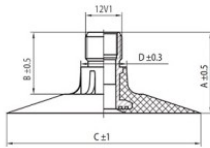

TR218A

A (mm)	B (mm)	C (mm)	D (mm)	α°	β°
27.0	20.0	64.0	15.0	-	-

6.50/7.50-20 MASTERLINE TR218A
280/70-20

Номер товару: 043064

Технічні дані:

Обод	6.50/7.50-20
Вентиль	TR218A
Виробник	MASTERLINE
Вага кг	1.75000