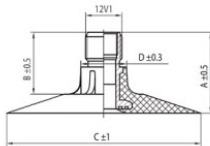

TR218A

A (mm)	B (mm)	C (mm)	D (mm)	α°	β°
27.0	20.0	64.0	15.0	-	-

12.4-38 MASTERLINE TR218A
320/85-38

Номер товару: 043076

Технічні дані:

Обод	12.4-38
Вентиль	TR218A
Виробник	MASTERLINE
Вага кг	6.55000

Вся інформація на цих сторінках заснована на технічних характеристиках виробника. Зміст може бути використано тільки в інформативних цілях. Постачальник не бере ніякої відповідальності в зв'язку з цією інформацією. Відповідальність за будь-який прямий або непрямий збиток, вимоги про відшкодування шкоди або побічний збиток будь-якого характеру і з яких-небудь законних підстав, які виникають внаслідок використання цієї інформацією, виключена.