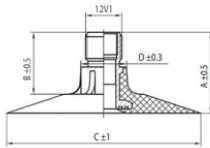

TR218A

A (mm)	B (mm)	C (mm)	D (mm)	α°	β°
27.0	20.0	64.0	15.0	-	-

650/85-38 MASTERLINE TR218A
710/70-38

Номер товару: 043083

Технічні дані:

Обод	650/85-38
Вентиль	TR218A
Виробник	MASTERLINE
Вага кг	20.75000